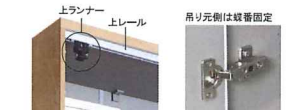

扉柄バリエーション

取っ手バリエーション

扉(折れ戸)

※こちらはフラットタイプのイメージ画像です。  
ご提案プランの色柄ではございません。

折れ戸は上吊り・アウトセット仕様で、ユニットが目立たずすっきり納まります。

商品特長/パーツ紹介

折れ戸だから、大開口で見やすく取り出しやすい。靴はもちろん、今までしまえなかった大きなモノも収納できます。

※ご提案のプランによって含まれていないパーツもございます。詳しくはお見積書をご確認ください。