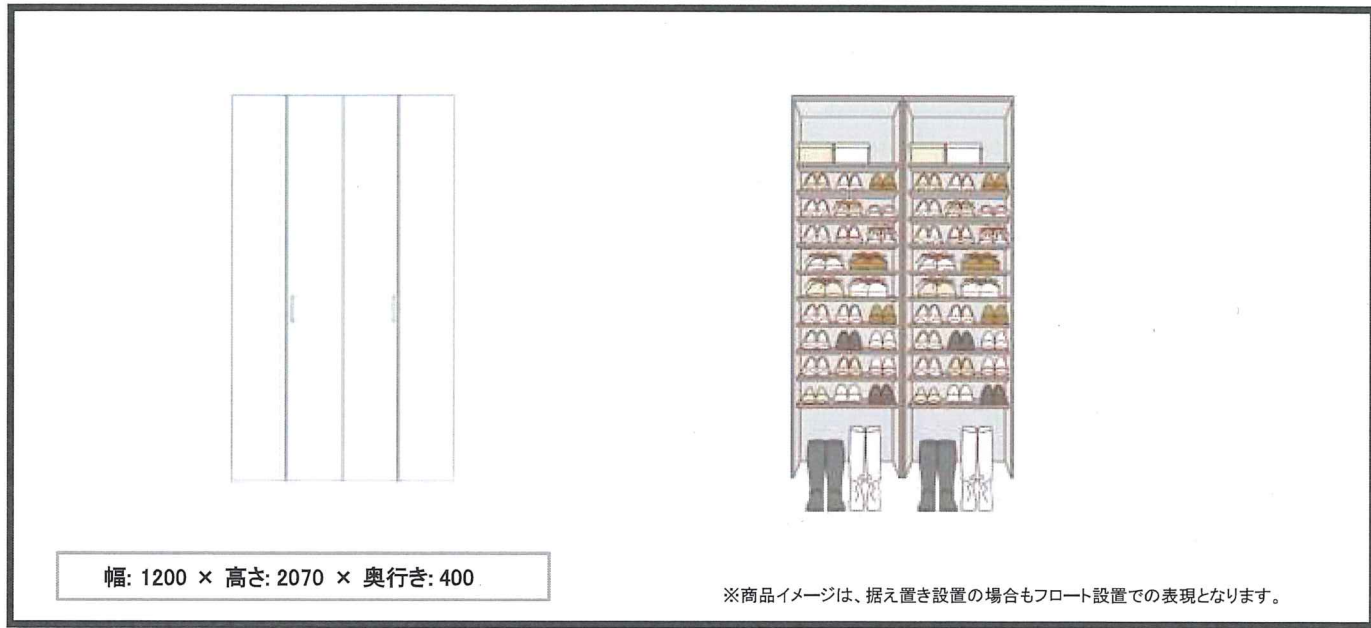

ご提案プラン 形状

ご提案プラン 扉柄・取っ手